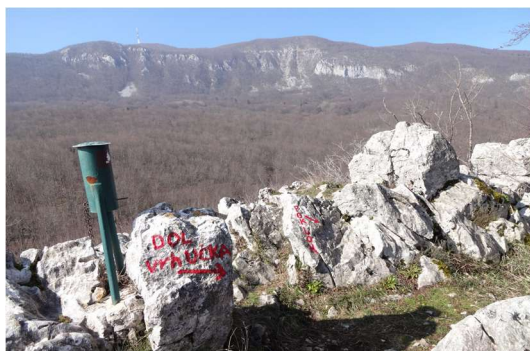

45. MEMORIJAL "ANDRIJA PETRIČ"

u nedjelju, 14. svibnja 2023.